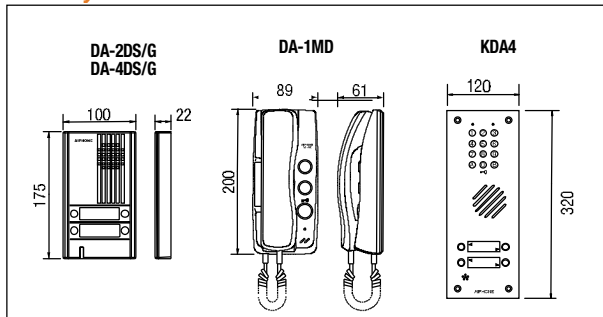

Vlastnosti

- Dvou vodičový systém
- Elektrický dveřní otvírač se připojuje přímo ke vchodové stanici bez dalšího napáječe
- Tlačítko volitelné uživatelské funkce
- Vypnutí zvonění s indikací LED
- Přídavné vyzvánění

Komunikační síť

Elektronický vyzváněcí tón. Přímá volba bytu.

Rozměry

Specifikace (DA-4DS, G)

Napájení	15 V st
Napájecí zdroj	PT-1211DR (230 V)
Komunikace	Vyzváněcí tón zní po dobu stisku volacího tlačítka.
Vedení	2 vodiče v celém systému: zdroj - telefon - vchod - otvírač dveří.
Délka vedení	zdroj - otvírač dveří: 110 m (Ø 0,6 mm) 200 m (Ø 0,8 mm) 310 m (Ø 1,0 mm) zdroj - telefon: 55 m (Ø 0,6 mm) 100 m (Ø 0,8 mm) 155 m (Ø 1,0 mm)