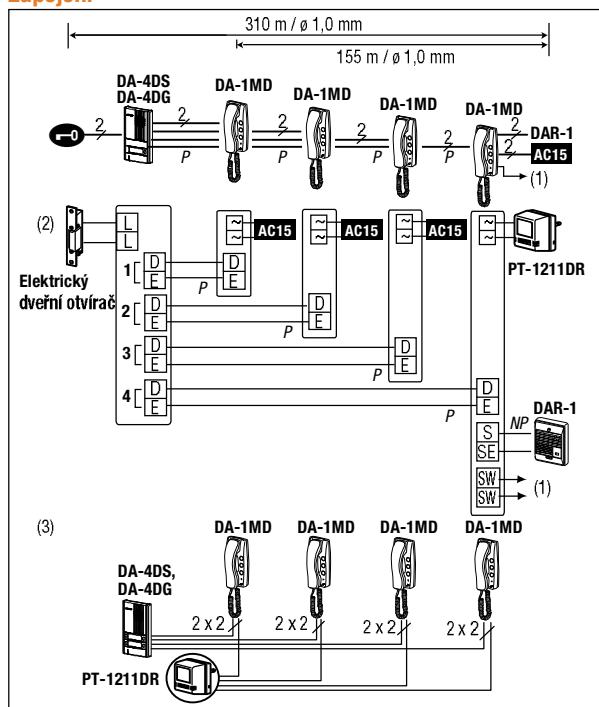

Komunikační síť

Elektronický vyzváněcí tón. Přímá volba bytu.

Rozměry

Specifikace (DA-4DS, G)

Napájení	15 V st
Napájecí zdroj	PT-1211DR (230 V)
Komunikace	Vyzváněcí tón zní po dobu stisku volacího tlačítka.
Vedení	2 vodiče v celém systému: zdroj - telefon - vchod - otvírač dveří.
Délka vedení	zdroj - otvírač dveří: 110 m (Ø 0,6 mm) 200 m (Ø 0,8 mm) 310 m (Ø 1,0 mm) zdroj - telefon: 55 m (Ø 0,6 mm) 100 m (Ø 0,8 mm) 155 m (Ø 1,0 mm)

Zapojení

(1) Relé/ovladač externího zařízení: Volitelná uživatelská funkce (18 V st, 40 mA) (2) Otevření dveří: Elektrický dveřní otvírač 16 V st, 20 Ω a více (3) Při použití jednoho společného zdroje

VSTUPNÍ SYSTÉMY PRO BYTOVÉ DOMY