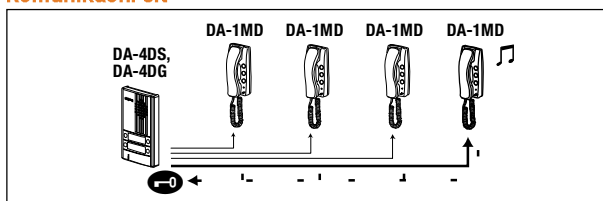

Dvou vodičový domovní telefon s ovládáním dveří

VSTUP 1 ▶ BYT 4 DA-4DS

Vstupní panel		Bytová stanice	Doplňky
DA-2DS Audio vstupní panel s 2 tlačítky	DA-4DS Audio vstupní panel s 4 tlačítky	DA-1MD Domovní telefon	
DA-2DG Audio vstupní panel s 2 tlačítky	DA-4DG Audio vstupní panel s 4 tlačítky	Napájecí zdroj PT-1211DR → str. 88	

Vlastnosti

- Dvou vodičový systém
- Elektrický dveřní otvírač se připojuje přímo ke vchodové stanici bez dalšího napáječe
- Tlačítko volitelné uživatelské funkce
- Vypnutí zvonění s indikací LED
- Přídavné vyzvánění

Komunikační síť

Elektronický vyzváněcí tón. Přímá volba bytu.

Rozměry

Specifikace (DA-4DS, G)

Napájení	15 V st
Napájecí zdroj	PT-1211DR (230 V)
Komunikace	Vyzváněcí tón zní po dobu stisku volacího tlačítka.
Vedení	2 vodiče v celém systému: zdroj - telefon - vchod - otvírač dveří.
Délka vedení	zdroj - otvírač dveří: 110 m (Ø 0,6 mm) 200 m (Ø 0,8 mm) 310 m (Ø 1,0 mm) zdroj - telefon: 55 m (Ø 0,6 mm) 100 m (Ø 0,8 mm) 155 m (Ø 1,0 mm)

Zapojení

(1) Relé/ovladač externího zařízení: Volitelná uživatelská funkce (18 V st, 40 mA) (2) Otevření dveří: Elektrický dveřní otvírač 16 V st, 20 Ω a více (3) Při použití jednoho společného zdroje

VSTUPNÍ SYSTÉMY PRO BYTOVÉ DOMY