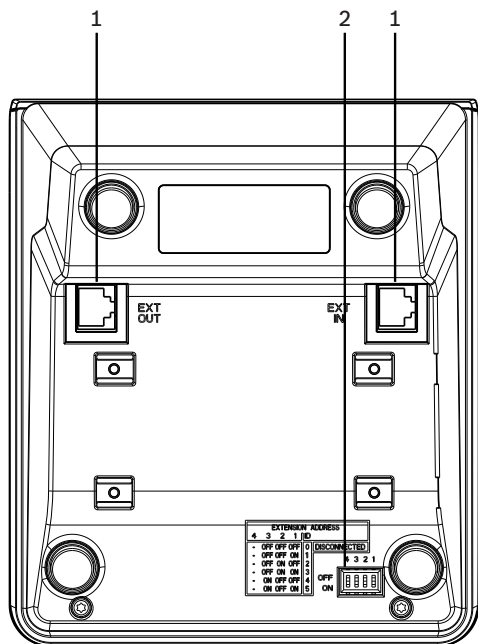

1. 1 Porty EXT OUT
   2 Dvoupolohový mikropřepínač pro výběr adresy

Osvědčení a schválení

Certifikáty nouzových norem

Evropa	EN 54-16
Mezinárodní	ISO 7240-16

Shoda se směrnicí o ochraně životního prostředí

Bezpečnost	EN 60065
Odolnost	EN 50130-4
Emise	EN 61000-6-3 ICES-003 FCC-47, část 15B, třída A
Životní prostředí	EN 50581
Použití na moři	EN 60945

Shoda

Evropa	CE/CPR
USA	FCC
Kanada	ICES
Austrálie	RCM
Korea	KCC
Ruská federace	EAC
Životní prostředí	RoHS

Dodané součásti

Množství	Součást
1	PVA-20CSE
1	Propojovací kabel s 6 vývody
1	Spojovací prvek
1	Spojovací držák
6	Šroub (samořezný)
1	Šablona štítku
1	Technické údaje

Technické specifikace

Elektroinstalace

Tlačítka	20 volných programovatelných kláves zón/funkcí
Světelné indikátory	Zelená a červená kontrolka LED pro každé programovatelné tlačítko zóny/funkce

Mechanické parametry

Rozměry produktu (výška × šířka × hloubka)	163mm × 140mm × 63 mm
Čistá hmotnost	0,35 kg
Barva	RAL 9017 (dopravní černá)

Prostředí

Provozní teplota	-5 °C až +45 °C
Skladovací a přepravní teplota	-25 °C až +70 °C
Relativní vlhkost vzduchu (nekondenzující)	5 až 90 %
Nadmořská výška	Až 2000 m