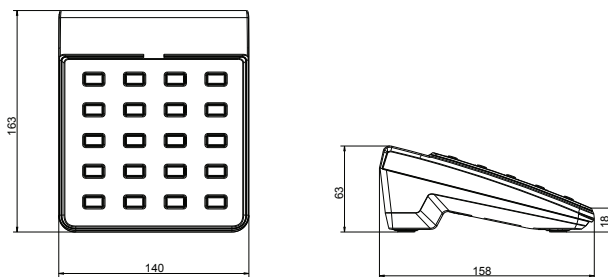

Prostředí

Provozní teplota	-5 °C až +45 °C
Skladovací a přepravní teplota	-25 °C až +70 °C
Relativní vlhkost vzduchu (nekondenzující)	5 až 90 %
Nadmořská výška	Až 2000 m

Rozměry