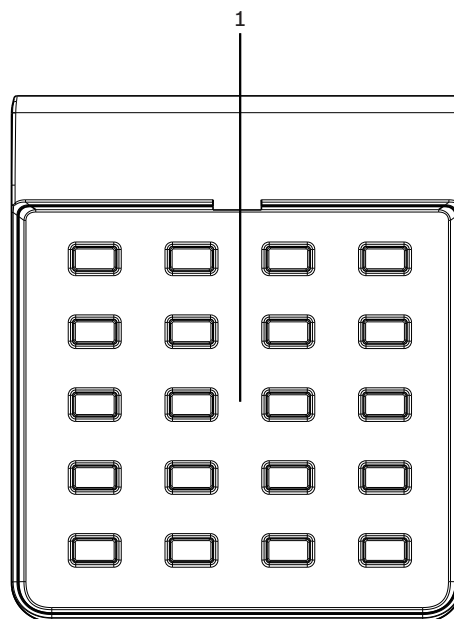

Přehled systému

1 Tlačítka pro výběr